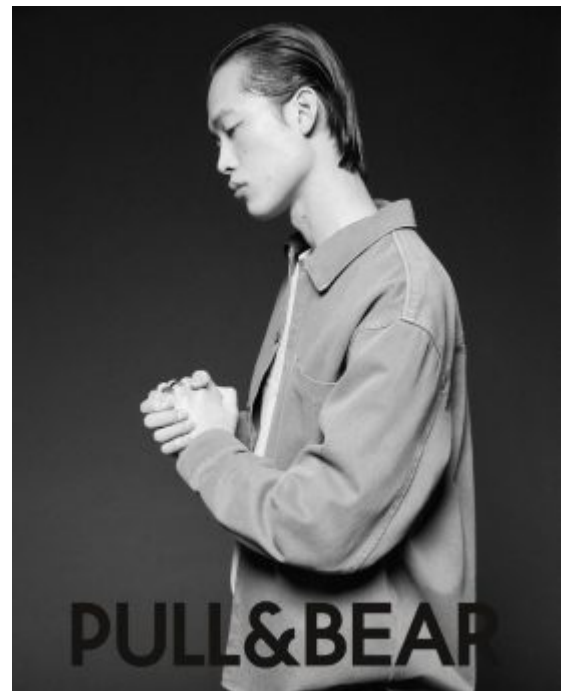

# TRUE MODELS

**Kang Chen**

186 | 85 / 69 / 90 / 44.5 | Black / Black