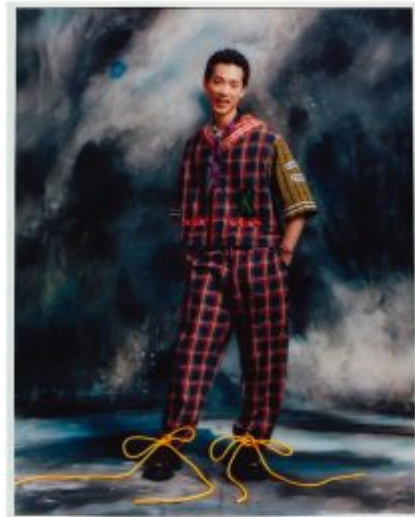

TRUE MODELS

Kang Chen

186 | 85 / 69 / 90 / 44.5 | Black / Black