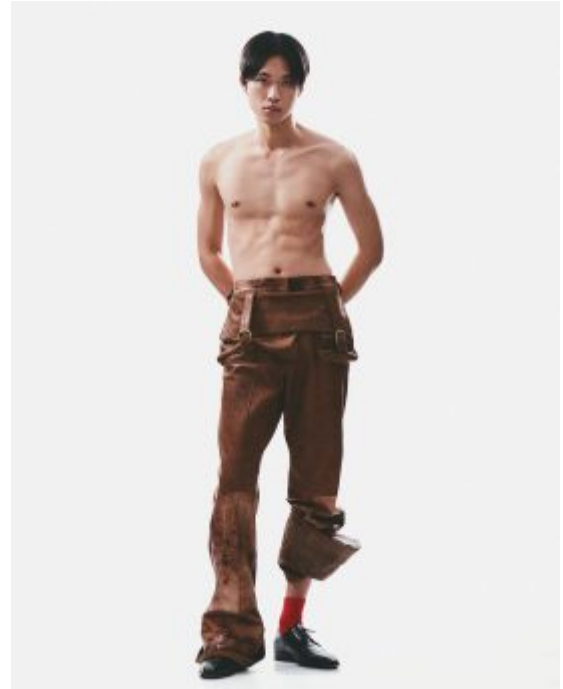

TRUE MODELS

Kang Chen

186 | 85 / 69 / 90 / 44.5 | Black / Black